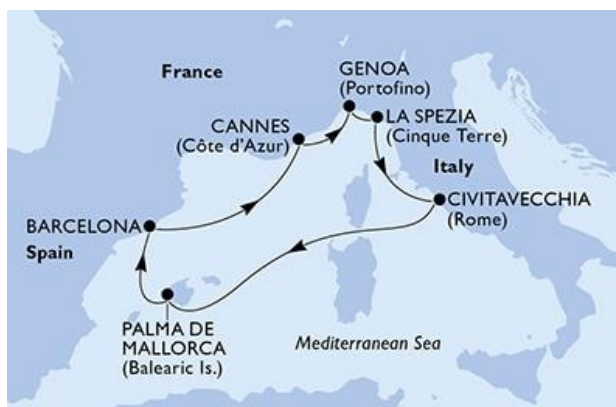

CROCIERA MEDITERRANEO OCCIDENTALE

Partenza di gruppo con accompagnatore dell'Agenzia

Partenza del 12 Giugno 2024

MSC SEAVIEW

Una delle più moderne e grandi navi da crociera costruita in Italia. Vanta interni rifiniti nei minimi dettagli e di lusso, con grandi spazi dedicati ai grandi e piccoli, relax shopping e beauty. Imponente e regale all'esterno. L'esperienza di crociera su MSC Seaview è tutta incentrata sull'offrire la possibilità di connettersi con il mondo esterno dal mare al cielo. Che tu stia prendendo il sole in una delle piscine, passeggiando di fronte al mare sulla promenade, cenando sotto le stelle o godendoti un massaggio rilassante nella lussuosa MSC Aurea SPA sarai sempre circondato da viste mozzafiato.

Data Partenza:

12 giugno 2024

Nave:

MSC SEAVIEW

Itinerario:

Italia, Francia, Spagna

Porto d'imbarco:

Civitavecchia, Italia

Durata:

8 giorni, 7 notti

GIORNO	DATA	PORTO	ARRIVO	PARTENZA
1	mer, 12 giu 2024	Civitavecchia, Italia	-	19:00
2	gio, 13 giu 2024	navigazione	-	-
3	ven, 14 giu 2024	Palma di Maiorca, Spagna	09:00	23:00
4	sab, 15 giu 2024	Barcellona, Spagna	8:00	17:00
5	dom, 16 giu 2024	Cannes (Costa Azzurra), Francia	8:30	17:30